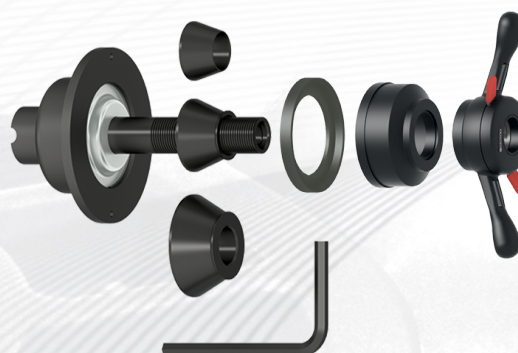

Wyważarka TROLL 24/7

Wyważarka TROLL 24/7 wyposażona jest w tradycyjny nastawnik, który podczas wprowadzania parametrów koła zapamiętuje dane. A po pomiarze niewyważień precyzyjnie wskazuje miejsce umieszczenia ciężarka. Wyważarka posiada system rozpoznawania rodzaju felgi na podstawie wprowadzonych parametrów. Urządzenie wyposażone jest w nowoczesny system naprowadzania koła na miejsce niewyważenia.

- autonaprowadzanie na miejsce niewyważenia
- **laser liniowy**
- automatyczny nastawnik
- 2 programy ALU dla motocykli
- optymalizacja
- 3P - ukryty ciężarek
- syntezytor mowy
- monitor LCD

Dane techniczne

Średnica obręczy:	10" - 30"
Szerokość obręczy:	2" - 15"
Maks. ciężar koła:	70 kg
Dokładność niewyważenia:	1 g
Prędkość obrotowa:	140 obr/min
Moc silnika napędzającego:	80 W
Zasilanie elektryczne:	230V / 50 Hz
Wymiary (G/SZ/W) mm:	880/1070/1490
Waga urządzenia:	120 kg

JUŻ TERAZ ! SONAR USG w cenie - sprawdź i przekonaj się!

Zalety maszyny:

**Uchwyt mocowania koła Haweka
ProGrip z wałkiem 40 mm i 3 stożkami
44-111,5 mm.**

Kowadełko (opcjonalnie).

Ergonomiczna kasetka na ciężarki nabijane i klejone.