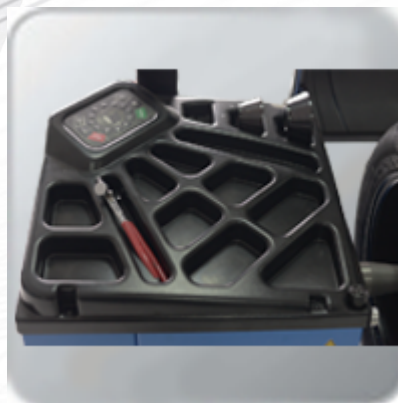

Wyważarka TROLL 24/7

Wyważarka TROLL 24/7 wyposażona jest w tradycyjny nastawnik, który podczas wprowadzania parametrów koła zapamiętuje dane. A po pomiarze niewyważień precyzyjnie wskazuje miejsce umieszczenia ciężarka. Wyważarka posiada system rozpoznawania rodzaju felgi na podstawie wprowadzonych parametrów. Urządzenie wyposażone jest w nowoczesny system naprowadzania koła na miejsce niewyważenia.

Średnica obręczy:	10" - 30"
Szerokość obręczy:	2" - 15"
Maks. ciężar koła:	70 kg
Dokładność niewyważenia:	1 g
Prędkość obrotowa:	140 obr/min
Moc silnika napędzającego:	80 W
Zasilanie elektryczne:	230V / 50 Hz
Wymiary (G/SZ/W) mm:	880/1070/1490
Waga urządzenia:	120 kg

JUŻ TERAZ ! SONAR USG w cenie - sprawdź i przekonaj się!

Zalety maszyny:

**Uchwyt mocowania koła Haweka
ProGrip z wałkiem 40 mm i 3 stożkami
44-111,5 mm.**

Kowadełko (opcjonalnie).

Ergonomiczna kasetka na ciężarki nabijane i klejone.