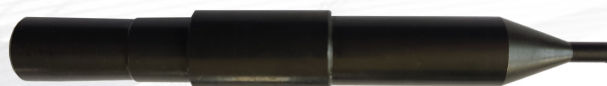

Rivet punch Fi-05

Rivet punch Fi-05 for riveter PUN-1.