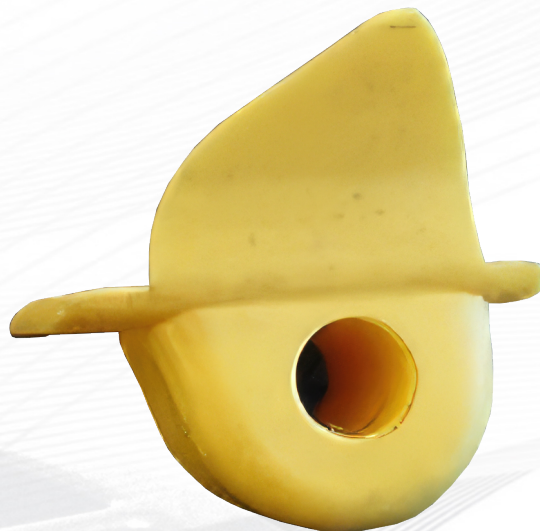

Ośłona plastikowa stopki Manager

Oslona plastikowa stopki montażownicy Manager.