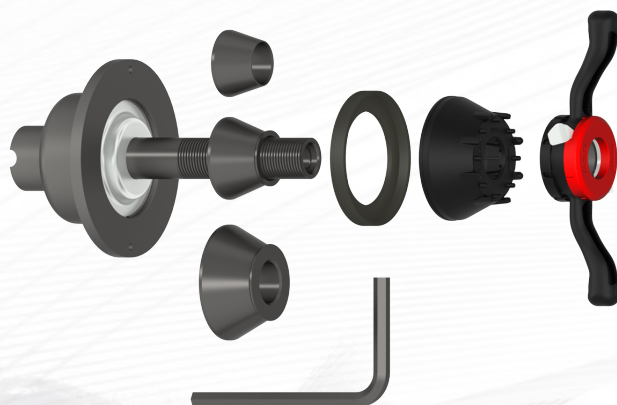

Uchwyt szybkomocujący Haweka

Uchwyt szybkomocujący Haweka.

UNI-TROL Sp. z o.o.
ul. Estrady 56
01-932 Warszawa

tel. (22) 817 94 21 22, 817 94 34 35, 834 90 13 14
SPRZEDAŻ wew. 118 i 121, SERWIS wew. 131 i 134
www.unitrol.pl | office@unitrol.pl | serwis@unitrol.pl