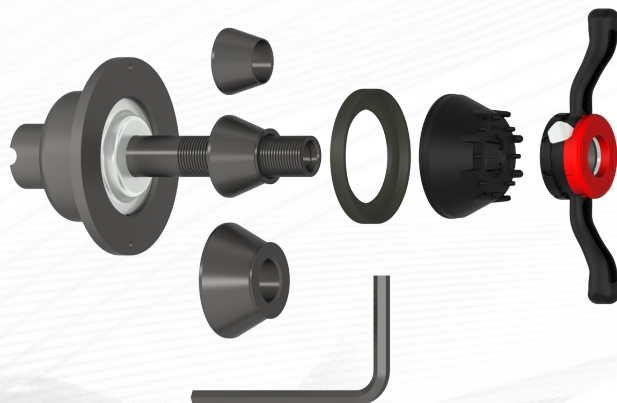

Uchwyt szybkomocujący Haweka

Uchwyt szybkomocujący Haweka.

UNI-TROL Sp. z o.o.
ul. Estrady 56
01-932 Warszawa

tel. (22) 817 94 21 22, 817 94 34 35, 834 90 13 14
SPRZEDAŻ wew. 118 i 121, SERWIS wew. 131 i 134
www.unitrol.pl | office@unitrol.pl | serwis@unitrol.pl