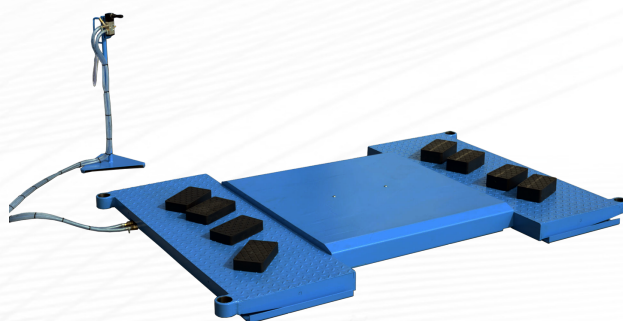

## PPS-5

Подъемник **PPS-5** разработан для подъема легковых автомобилей и легких грузовиков с целью одновременного демонтажа или установки всех колес. Оснащен одной воздушной подушкой. Максимальная грузоподъемность — 2000 кг.

## Dane techniczne

Грузоподъемность	2000 kg
Высота подъема	380 mm / 680 mm (z łapami)
Мин. высота	80 mm
Внешние размеры ohne Hängerampen	2100 mm x 1400 mm
с дополнительными трапами	2100 mm x 1950 mm
Рабочая температура	- 4 st.C ÷ + 40 st.C
Пневмопитание	do 7 bar
пневматическое питание	7-10 bar
Вес станка	400 kg

## Стандартное оборудование:

---

- Ограждения
- Резиновые подушки
- Управление

## Дополнительное оборудование:

---

- Поворотные лапы
- Короткие заезды (335x500 мм)
- Длинные заезды (1175x500 мм)