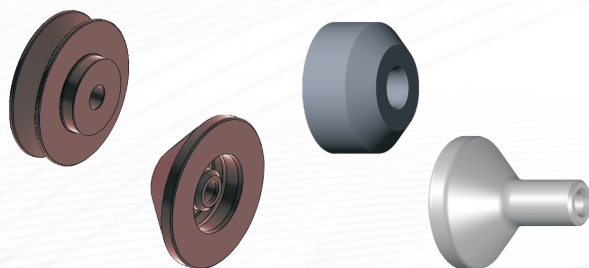

Набор центровочных адаптеров BMW

Набор центровочных адаптеров для задних колёс мотоциклов BMW с консольной подвеской для вала 19мм.