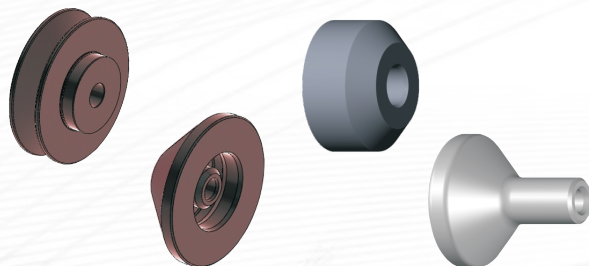

Zestaw centrujący do BMW 2 dociski i 2 tuleje

Zestaw dwóch tuleii centrujących oraz dwóch docisków do kół motocykli BMW. Na wałek 14 i 19 mm