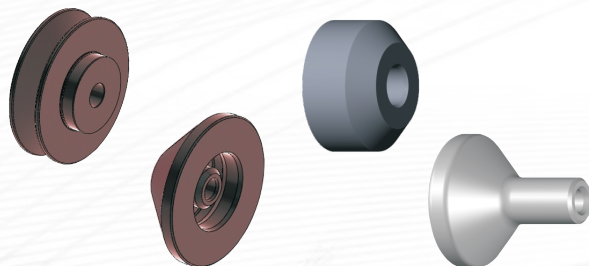

## Zestaw centrujący do BMW 2 dociski i 2 tuleje

Zestaw dwóch tuleii centrujących oraz dwóch docisków do kół motocykli BMW. Na wałek 14 i 19 mm