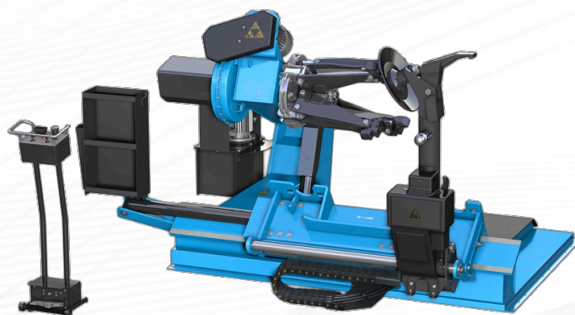

MAXI-56 WiFi

Dane techniczne

Spannbereich	14"-46" (po zastosowaniu przedłużek 56")
Max. Radbreite	1300 mm
Max. Raddurchmesser	2400 mm
Abdruckerkraft	2500 kg
Radgewicht	1800 kg
Druck	130 bar
Drehgeschwindigkeit	6/12 obr./min.
Spannungsversorgung	3 x 400V / 50Hz
Motorleistung	2,6 kW
Pumpenmotorleistung	2,2 kW
Gewicht	1048 kg
Radhalter	Hydrauliczny
Maße	1430/860/1550

Universeller, automatischer Reifenwechsler für LKW, Bus, Land- und Baumaschinen.

Abdrückrolle und Montier-/Demontierwerkzeug werden automatisch bewegt und gedreht.

Ergonomisches Bedienpult

Wireless - standard und 4-Punkt-Montagehalterung mit 2-Drehgeschwindigkeit sorgen für sehr komfortables Arbeiten.