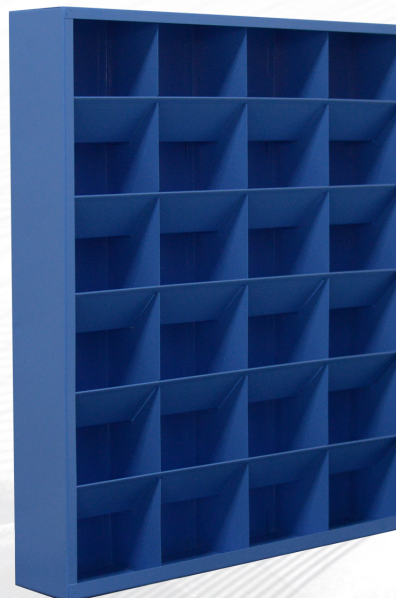

## Metalowa kasetka na ciężarki

Metalowa kasetka na ciężarki o wymiarach 680/570/100 mm. Posiada 24 kieszenie oraz możliwość mocowania do ściany. Idealna do utrzymywania porządku wokół stanowiska wyważarki.