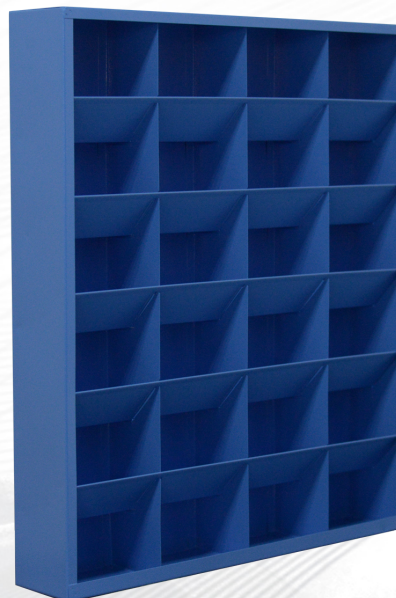

Metalowa kasetka na ciężarki

Metalowa kasetka na ciężarki o wymiarach 680/570/100 mm. Posiada 24 kieszenie oraz możliwość mocowania do ściany. Idealna do utrzymywania porządku wokół stanowiska wyważarki.