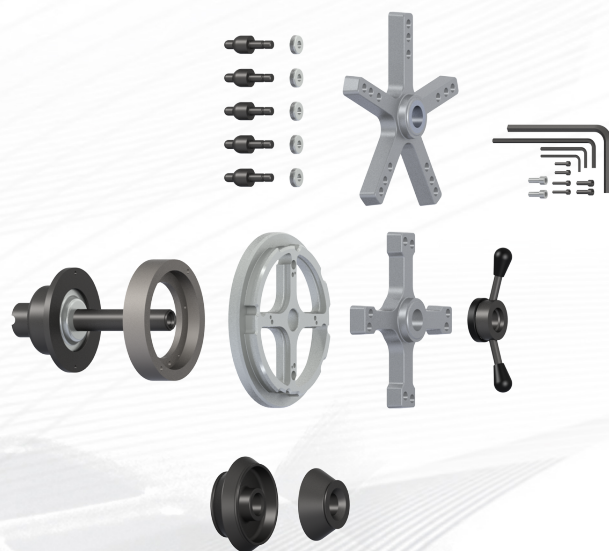

Uchwyt do koł ciężarowych HAWEKA

Uchwyt przeznaczony do kół ciężarowych HAWEKA.