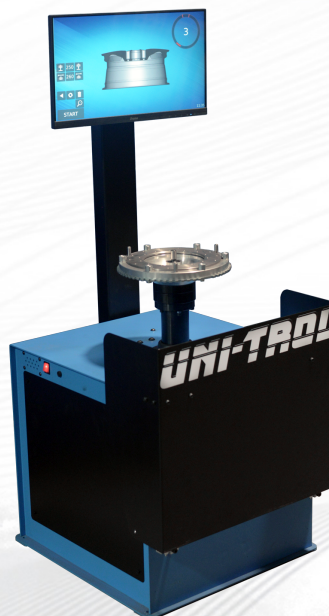

Schwungradauswuchtmaschine 2451 WKZ

Dane techniczne

UNI-TROL Sp. z o.o.
ul. Estrady 56
01-932 Warszawa

tel. (22) 817 94 21 22, 817 94 34 35, 834 90 13 14
SPRZEDAŻ wew. 118 i 121, SERWIS wew. 131 i 134
www.unitrol.pl | office@unitrol.pl | serwis@unitrol.pl