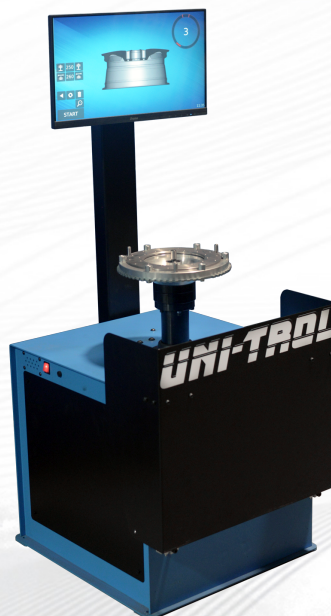

Schwungradauswuchtmaschine 2451 WKZ

Dane techniczne

UNI-TROL Sp. z o.o.
ul. Estrady 56
01-932 Warszawa

tel. (22) 817 94 21 22, 817 94 34 35, 834 90 13 14
SPRZEDAŻ wew. 118 i 121, SERWIS wew. 131 i 134
www.unitrol.pl | office@unitrol.pl | serwis@unitrol.pl