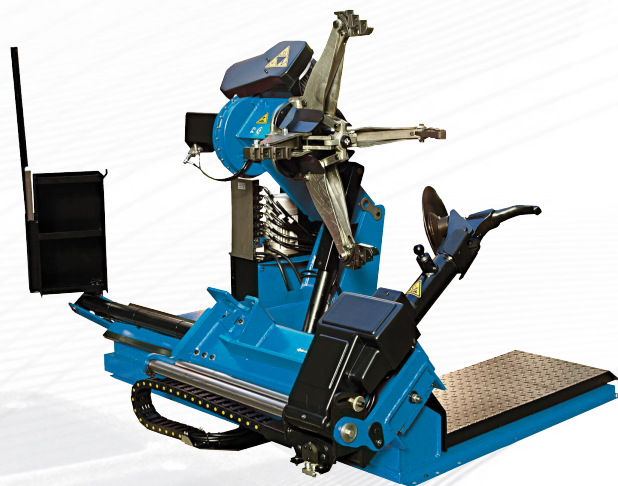

MAXI-56**Технические данные**

| | |
|---|--|
| Диаметр обслуживаемых дисков | 14" - 46" (po zastosowaniu przedłużek 56") |
| Макс. ширина колеса | 1300 mm |
| Макс. диаметр колеса | 2400 mm |
| Усилие пневмоцилиндра устройства отрыва | 2500 kg |
| Макс. вес колеса | 1800 kg |
| Пневмопитание | 130 bar |
| Скорость вращения | 6 / 12 obr./min. |
| Электропитание | 3 x 400V / 50 Hz |
| Мощность двигателя | 2,6 kW |
| Мотор помпы | 2,2 kW |
| Вес станка | 1048 kg |
| Держатель колеса | Hydrauliczny |
| Габариты упаковки | 1430/860/1550 |

Универсальный автоматический шиномонтажный станок для грузовиков, автобусов, сельскохозяйственной и строительной техники.

Отжимной ролик и монтажно-демонтажный инструмент перемещаются и вращаются автоматически.

Эргономичная панель управления и четырехточечное зажимное устройство с двухскоростным вращением обеспечивают комфортную работу.

Доступные цвета

Основные цвета