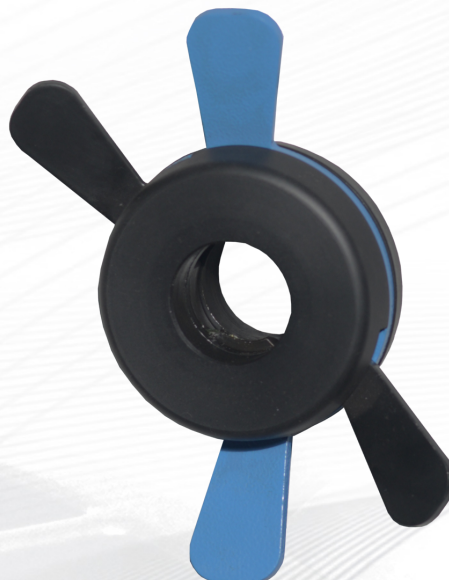

Nakrętka uchwyty pneumatycznego Ø 36 - stary typ

Dane techniczne

Średnica wałka:

36 mm

Nakrętka uchwyty pneumatycznego Uni-trol do wałka zębrowanego 36mm

Wyposażenie dodatkowe

Indeks	Opis	Zdjęcie
06.01.109	Kołpak dociskowy UNI-TROL	
06.01.119	Pierścień gumowy do kołpaka Uni-Trol	