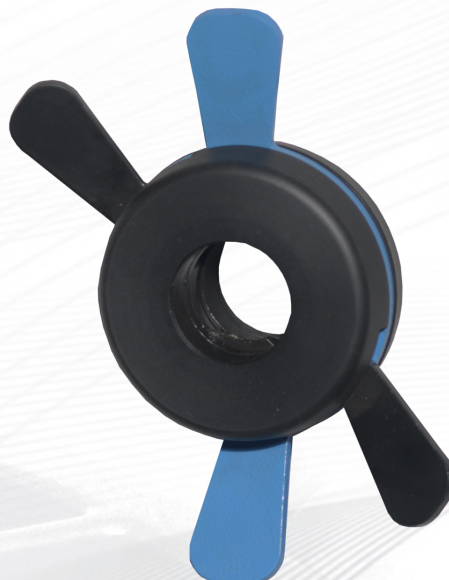

## Nakrętka uchwyty pneumatycznego Ø 36 - stary typ

### Dane techniczne

Średnica wałka:

36 mm

Nakrętka uchwyty pneumatycznego Uni-trol do wałka zębrowanego 36mm

## Wyposażenie dodatkowe

Indeks	Opis	Zdjęcie
06.01.109	Kołpak dociskowy UNI-TROL	
06.01.119	Pierścień gumowy do kołpaka dociskowego UNITROL	