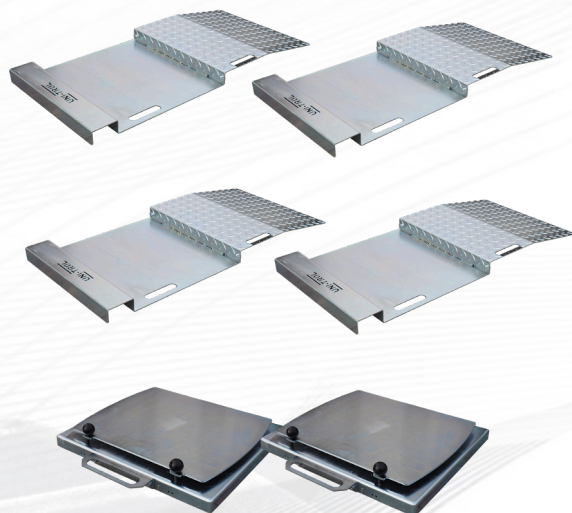

Komplet najazdów i płyt rozprężnych

Zestaw składa się z następujących pozycji:

- [zestaw najazdów VIS-AK011 - 2kpl.](#)
- [płyta rozprężająca VIS-AK015 - 2szt.](#)

W zestawie nie ma obrotnic ponieważ są one na standardowym wyposażeniu geometrii VISIONLITH