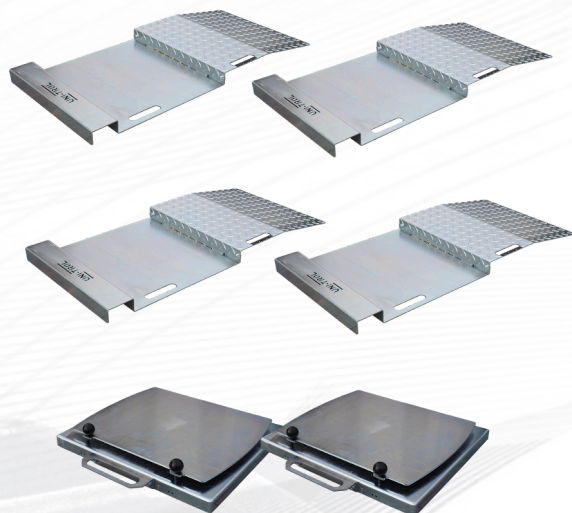

## Komplet najazdów i płyt rozprężnych

**Zestaw składa się z następujących pozycji:**

- [zestaw najazdów VIS-AK011 - 2kpl.](#)
- [płyta rozprężająca VIS-AK015 - 2szt.](#)

W zestawie nie ma obrotnic ponieważ są one na standardowym wyposażeniu geometrii VISIONLITH