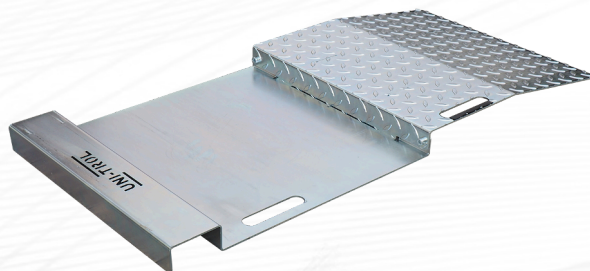

Ramps for quick rolling compensation

Technical Data

Wymiary (G/SZ/W) mm:

1130/533/53

20kg