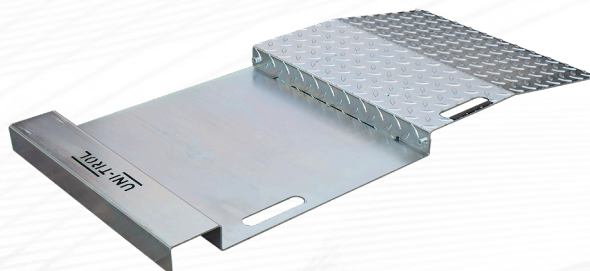

## Ramps for quick rolling compensation

### Technical Data

Wymiary (G/SZ/W) mm:

1130/533/53

20kg