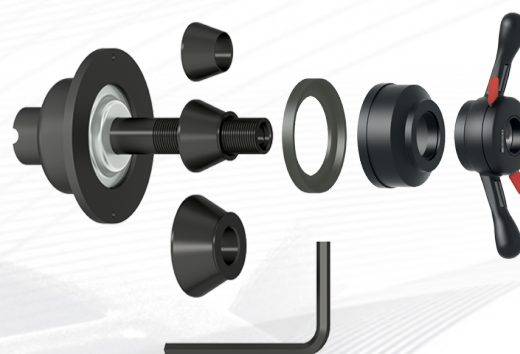

24/7

Auswuchtmaschine 24/7 ist mit einem automatischem Messarm ausgestattet, der eingegebene Daten speichert. Die Laserlinienanzeige zeigt genau die Gewichtsposition an.

Das völlig neue Betriebssystem, das auf zwei Tasten und einem Rad als Auswahlcursor basiert, macht die Bedienung der Maschine sehr intuitiv.

- Laserlinienanzeige
- Automatische Positionierung
- Laufruhoptimierung
- 3P Programm - Hinter-Speichen-Platzierung
- ALU Programme
- 2 ALU Programm für Motorrad
- Sprachsynthesizer
- LCD Monitor

Dane techniczne

Felgendurchmesser:	10" - 30"
Felgenbreite	2" - 15"
Radgewicht	70 kg
Auswuchtgenauigkeit	1 g
Messdrehzahl:	140 obr/min
Leistung des Antriebsmotors	80 W
Spannungsversorgung	230V / 50 Hz
Maße	880/1070/1490
Gewicht	120 kg

Unverkennbare Merkmale:

Haweka SoftGrip-Radhalterung mit einer 40-mm-Welle und 3 Kegeln (44-111,5 mm)

Amboss (optional).

Eine ergonomische Kassette für eingeschlagene und selbstklebende Gewichte

Dostępne kolory