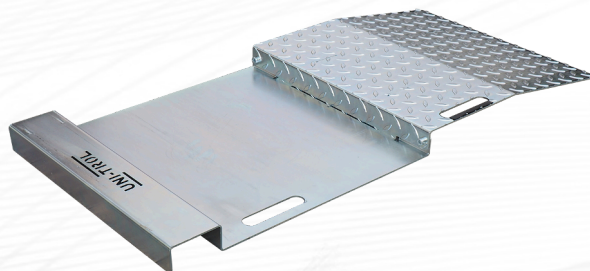

Rampen für schnelle Rollkompensation

Dane techniczne

Wymiary (G/SZ/W) mm:

1130/533/53

20kg