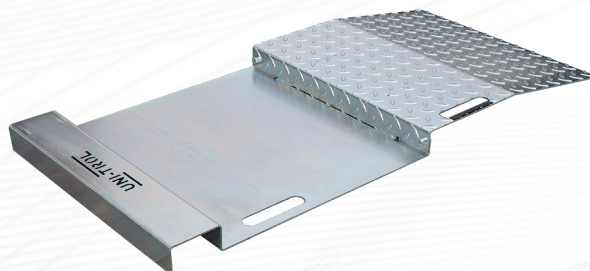

Rampen für schnelle Rollkompensation

Technische Daten

Wymiary (G/SZ/W) mm:

1130/533/53

20kg