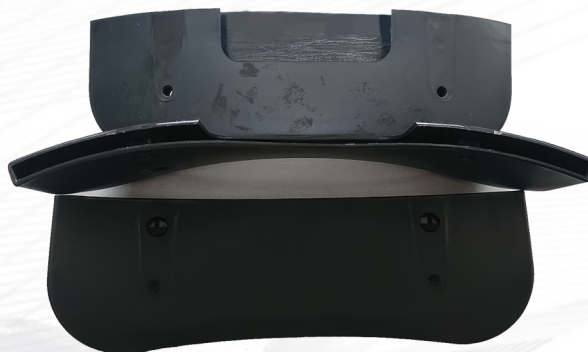

Ostona zbijaka plastikowa czarna UNI-T

Oslona łopaty zbijaka do montażownicy UNI-T.