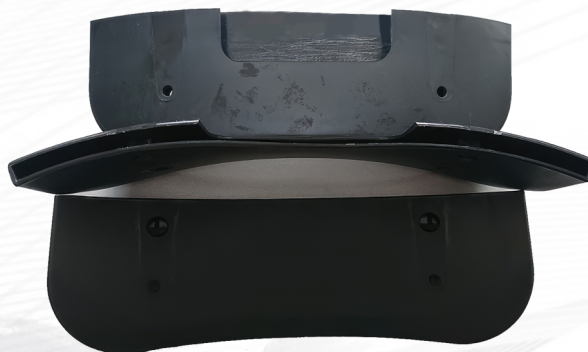

## Ostona zbijaka plastikowa czarna UNI-T

Oslona łopaty zbijaka do montażownicy UNI-T.