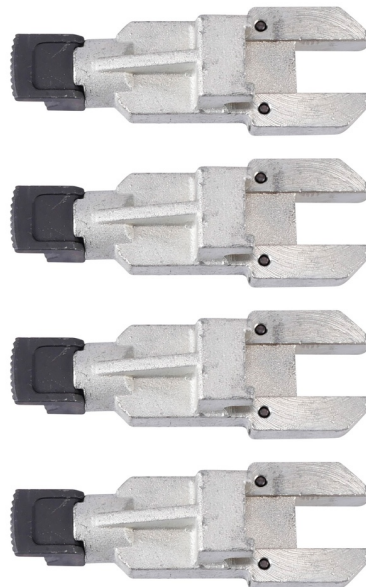

## Zestaw nakładek rozszerzających uchwyt UT

Zestaw nakładek rozszerzających uchwyt montażownicy ciężarowej o 10 cali

Do montażownic:

- UT-56
- MAXI-56
- UT-356