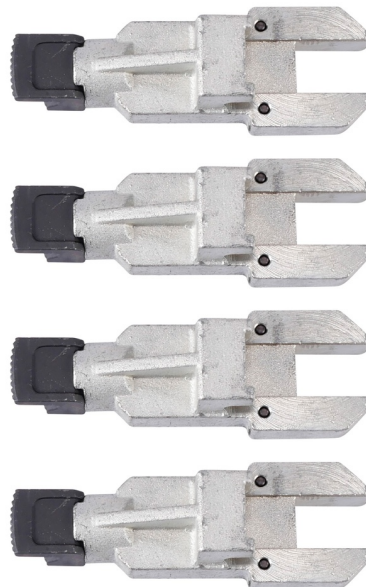

Zestaw nakładek rozszerzających uchwyt UT

Zestaw nakładek rozszerzających uchwyt montażownicy ciężarowej o 10 cali

Do montażownic:

- UT-56
- MAXI-56
- UT-356